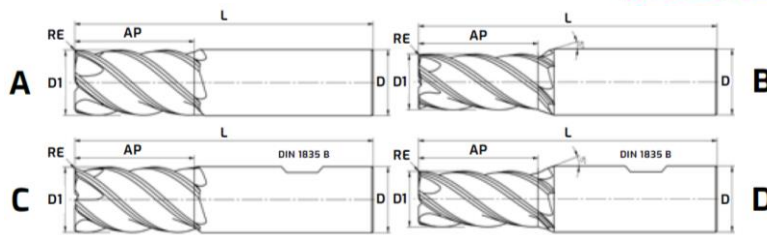

Szállítási költség: 150EUR alatti rendelés esetén 6EUR
Az árak az ÁFA-t nem tartalmazzák!

Akció a készlet erejéig érvényes!
Érvényes: 2022.09.30.

LOVÁSZ
Forgácsoló Kft.

Standard

BZL5D marók
L/D=2

Cikkszám	D1	AP	L	D	RE	K	Ár
BZL5D040R00L058S10P	4	10	58	6	0	B	24,67 €
BZL5D040R05L058S10P	4	10	58	6	0,5	B	26,66 €
BZL5D050R00L058S12P	5	12	58	6	0	B	25,07 €
BZL5D050R05L058S12P	5	12	58	6	0,5	B	27,06 €
BZL5D050R10L058S12P	5	12	58	6	1	B	27,06 €
BZL5D060R00L058S14P	6	14	58	6	0	A	23,11 €
BZL5D060R05L058S14P	6	14	58	6	0,5	A	25,10 €
BZL5D060R10L058S14P	6	14	58	6	1	A	25,10 €
BZL5D070R00L064S16P	7	16	64	8	0	B	32,02 €
BZL5D070R10L064S16P	7	16	64	8	1	B	34,01 €
BZL5D080R00L064S18P	8	18	64	8	0	A	30,20 €
BZL5D080R05L064S18P	8	18	64	8	0,5	A	32,19 €
BZL5D080R10L064S18P	8	18	64	8	1	A	32,19 €
BZL5D090R00L073S20P	9	20	73	10	0	B	39,67 €
BZL5D090R10L073S20P	9	20	73	10	1	B	41,66 €
BZL5D100R05L073S22P	10	22	73	10	0,5	A	39,97 €
BZL5D100R10L073S22P	10	22	73	10	1	A	39,97 €
BZL5D110R00L084S24P	11	24	84	12	0	B	49,90 €
BZL5D120R00L084S26P	12	26	84	12	0	A	49,43 €
BZL5D120R00L084S26WP	12	26	84	12	0	C	52,09 €
BZL5D120R05L084S26P	12	26	84	12	0,5	A	51,42 €
BZL5D120R10L084S26P	12	26	84	12	1	A	51,42 €
BZL5D130R00L084S28P	13	28	84	14	0	B	61,92 €
BZL5D130R00L084S28WP	13	28	84	14	0	D	64,57 €
BZL5D140R00L084S30P	14	30	84	14	0	A	61,14 €
BZL5D140R00L084S30WP	14	30	84	14	0	D	63,80 €
BZL5D140R10L084S30P	14	30	84	14	1	A	63,13 €
BZL5D150R00L093S32P	15	32	93	16	0	B	76,34 €
BZL5D150R00L093S32WP	15	32	93	16	0	D	79,00 €
BZL5D160R00L093S34P	16	34	93	16	0	A	74,90 €
BZL5D160R10L093S34P	16	34	93	16	1	A	76,89 €
BZL5D170R00L101S36P	17	36	101	18	0	B	103,90 €
BZL5D170R00L101S36WP	17	36	101	18	0	D	106,56 €
BZL5D180R00L101S38P	18	38	101	18	0	A	101,45 €
BZL5D180R00L101S38WP	18	38	101	18	0	C	104,11 €
BZL5D180R10L101S38P	18	38	101	18	1	A	103,45 €
BZL5D190R00L105S40P	19	40	105	20	0	B	128,48 €
BZL5D190R00L105S40WP	19	40	105	20	0	D	131,14 €
BZL5D200R00L105S42P	20	42	105	20	0	A	124,69 €
BZL5D200R00L105S42WP	20	42	105	20	0	C	127,35 €
BZL5D200R10L105S42P	20	42	105	20	1	A	126,69 €