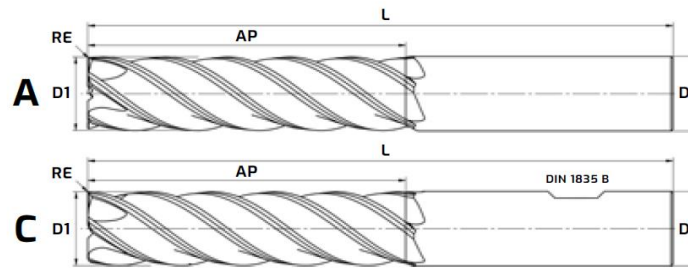

**BZL5D
Simító
marók
L/D=4**

Cikkszám	D1	AP	L	D	RE	K	Ár
BZL5D060R00L066S27P	6	27	66	6	0	A	26,98 €
BZL5D060R00L066S27M	6	27	66	6	0	A	22,73 €
BZL5D060R05L066S27P	6	27	66	6	0,5	A	28,97 €
BZL5D060R05L066S27M	6	27	66	6	0,5	A	24,72 €
BZL5D080R00L076S35P	8	35	76	8	0	A	35,45 €
BZL5D080R00L076S35M	8	35	76	8	0	A	29,77 €
BZL5D080R05L076S35P	8	35	76	8	0,5	A	37,44 €
BZL5D080R05L076S35M	8	35	76	8	0,5	A	31,76 €
BZL5D100R00L101S43P	10	43	101	10	0	A	46,41 €
BZL5D100R00L101S43M	10	43	101	10	0	A	40,67 €
BZL5D120R00L101S51P	12	51	101	12	0	A	59,29 €
BZL5D120R00L101S51M	12	51	101	12	0	A	53,68 €
BZL5D120R00L101S51WP	12	51	101	12	0	C	61,95 €
BZL5D120R00L101S51WM	12	51	101	12	0	C	56,34 €
BZL5D120R05L101S51P	12	51	101	12	0,5	A	61,28 €
BZL5D120R05L101S51M	12	51	101	12	0,5	A	55,67 €
BZL5D140R00L101S59P	14	59	101	14	0	A	74,16 €
BZL5D140R00L101S59M	14	59	101	14	0	A	67,44 €
BZL5D140R00L101S59WP	14	59	101	14	0	C	76,81 €
BZL5D140R00L101S59WM	14	59	101	14	0	C	70,09 €
BZL5D180R00L151S75WP	18	75	151	18	0	C	138,70 €
BZL5D180R00L151S75WM	18	75	151	18	0	C	127,03 €