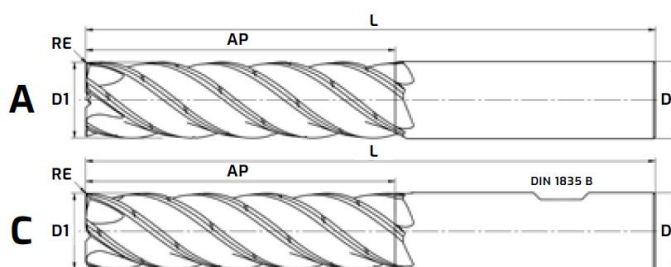

BZL5D F Forgácstörő marók L/D=4

Cikkszám	D1	AP	L	D	RE	K	Ár
BZL5D060R00L066S27FP	6	27	66	6	0	A	28,48 €
BZL5D060R00L066S27FM	6	27	66	6	0	A	24,22 €
BZL5D060R05L066S27FP	6	27	66	6	0,5	A	30,47 €
BZL5D060R05L066S27FM	6	27	66	6	0,5	A	26,21 €
BZL5D080R00L076S35FM	8	35	76	8	0	A	31,63 €
BZL5D080R05L076S35FP	8	35	76	8	0,5	A	39,31 €
BZL5D080R05L076S35FM	8	35	76	8	0,5	A	33,63 €
BZL5D100R00L101S43FP	10	43	101	10	0	A	48,76 €
BZL5D100R00L101S43FM	10	43	101	10	0	A	43,02 €
BZL5D100R05L101S43FP	10	43	101	1	0,5	A	50,75 €
BZL5D100R05L101S43FM	10	43	101	1	0,5	A	45,02 €
BZL5D120R00L101S51FP	12	51	101	12	0	A	62,41 €
BZL5D120R00L101S51FM	12	51	101	12	0	A	56,80 €
BZL5D120R00L101S51WFP	12	51	101	12	0	C	65,07 €
BZL5D120R00L101S51WFM	12	51	101	12	0	C	59,47 €
BZL5D140R00L101S59FP	14	59	101	14	0	A	78,12 €
BZL5D140R00L101S59FM	14	59	101	14	0	A	71,40 €
BZL5D140R00L101S59WFP	14	59	101	14	0	C	80,78 €
BZL5D140R00L101S59WFM	14	59	101	14	0	C	74,05 €
BZL5D160R00L126S67FP	16	67	126	16	0	A	98,84 €
BZL5D160R00L126S67FM	16	67	126	16	0	A	92,49 €
BZL5D160R00L126S67WFP	16	67	126	16	0	C	101,50 €
BZL5D160R00L126S67WFM	16	67	126	16	0	C	95,15 €
BZL5D180R00L151S75FP	18	75	151	18	0	A	142,40 €
BZL5D180R00L151S75FM	18	75	151	18	0	A	130,74 €